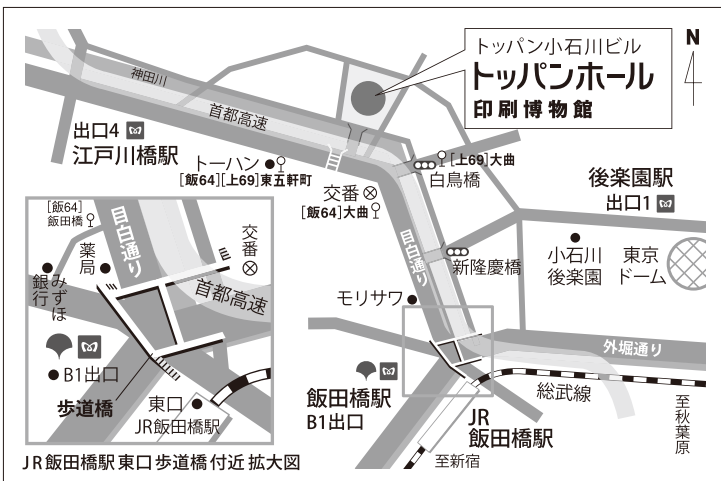

(飯田橋駅<JR東口、地下鉄B1出口>より徒歩約13分 / 江戸川橋駅<4番出口>より徒歩約8分 / 後楽園駅<1番出口>より徒歩約10分)